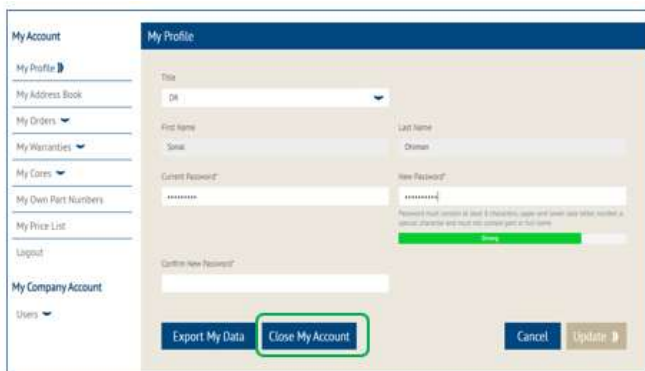

Как закрыть мою учетную запись

- Посетите www.mytruckservices.knorr-bremse.com и войдите в свою учетную запись.
- После входа в систему перейдите в «Моя учетная запись» в правом верхнем углу страницы.

- На левой панели показаны параметры навигации для внесения изменений в «Мой профиль».
- Кнопка «Закрыть мою учетную запись» перенаправляет пользователей на новую страницу с подробной информацией о закрытии вашей учетной записи. Клиенты, желающие закрыть свою учетную запись, должны нажать кнопку на второй странице.