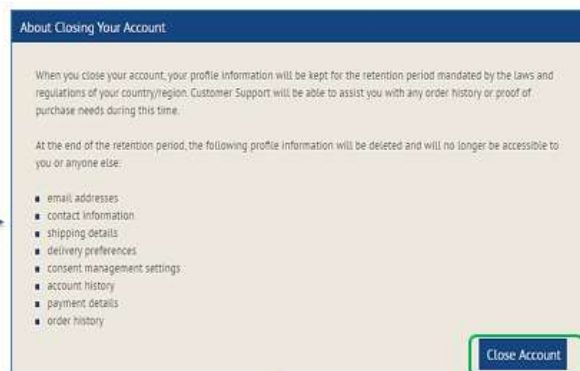

Как закрыть мою учетную запись

- Посетите www.mytruckservices.knorr-bremse.com и войдите в свою учетную запись.
- После входа в систему перейдите в «Моя учетная запись» в правом верхнем углу страницы.

- На левой панели показаны параметры навигации для внесения изменений в «Мой профиль».
- Кнопка «Закрыть мою учетную запись» перенаправляет пользователей на новую страницу с подробной информацией о закрытии вашей учетной записи. Клиенты, желающие закрыть свою учетную запись, должны нажать кнопку на второй странице.